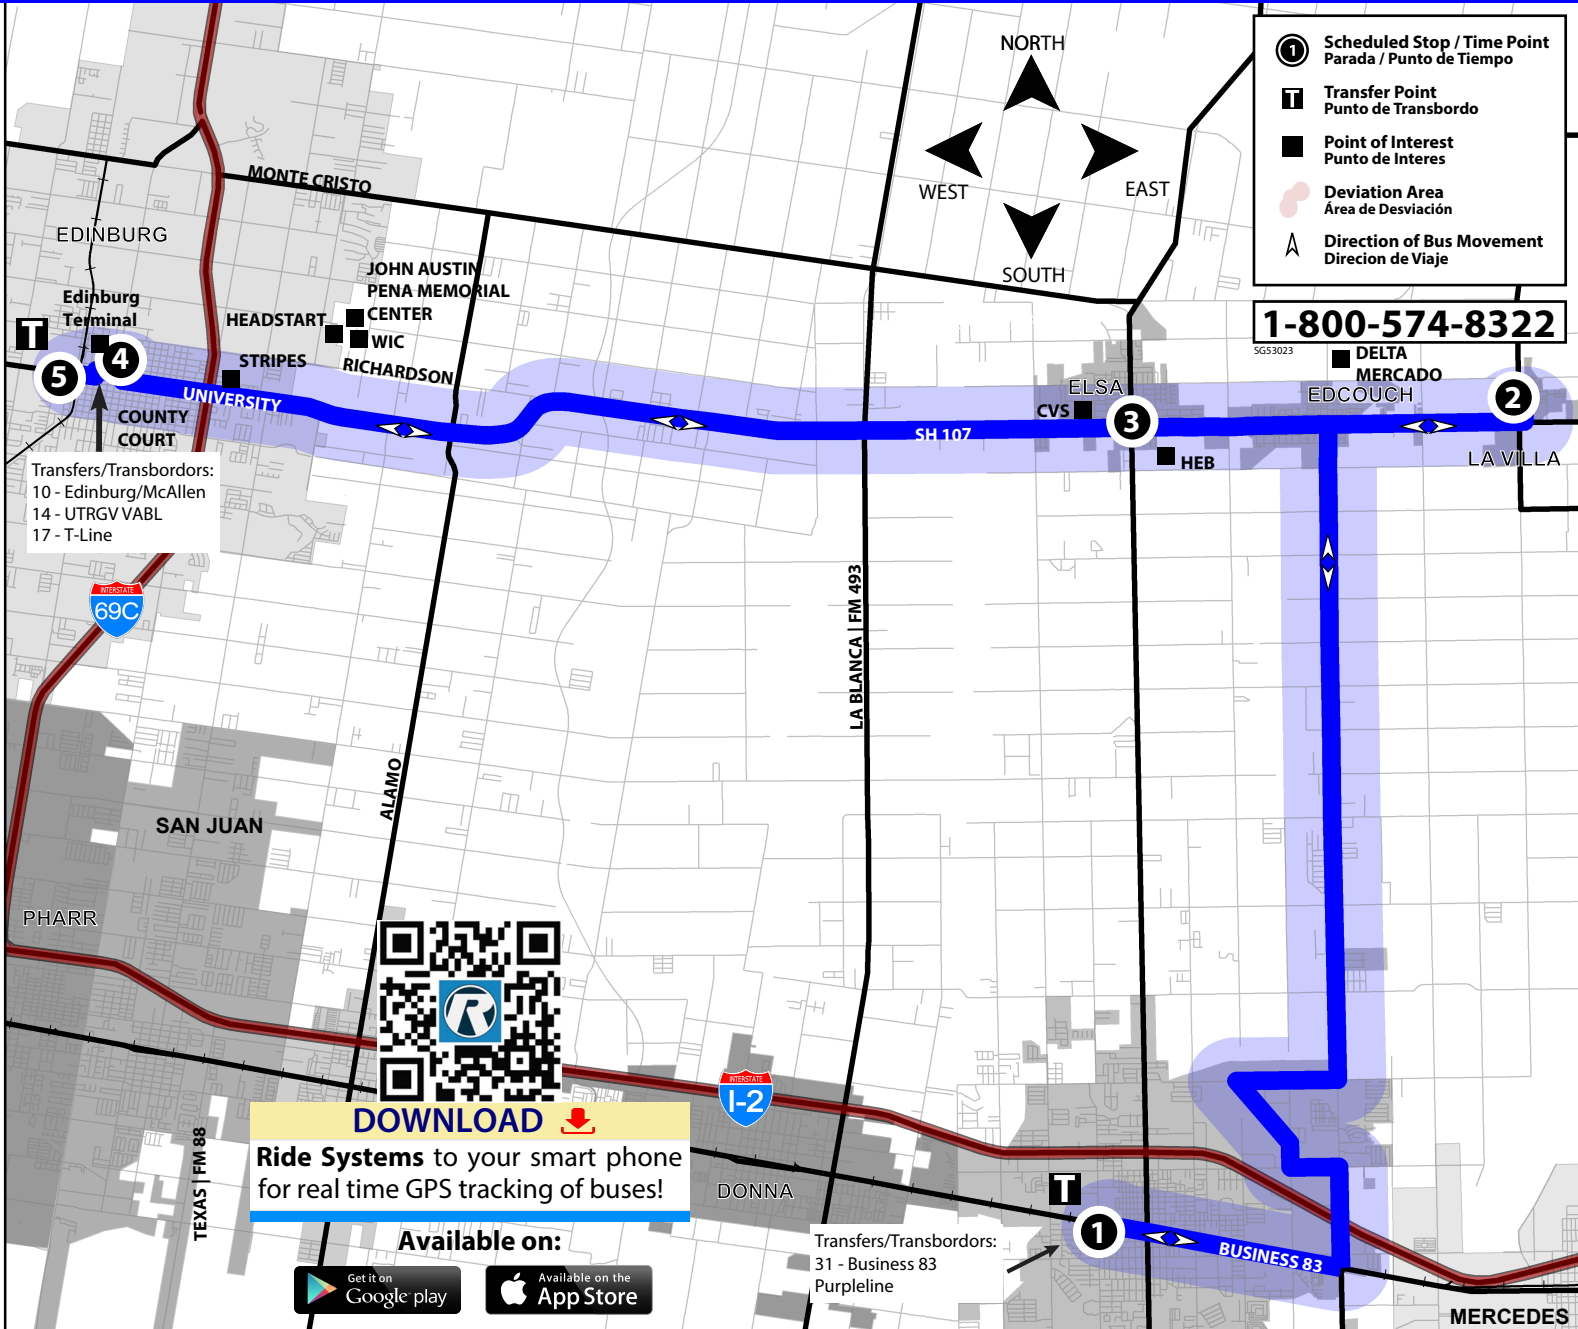

*El autobús se parará brevemente en cada una de estas localizaciones en todos los viajes. Usted puede solicitar paradas en otras localizaciones a lo largo de la ruta.*

LRGVDC - Valley Metro operates a flexible system that allows passengers to request curbside pick-ups by calling 1-800-574-8322 at least one day in advance to make a reservation. The location of pick up and the destination must be within 1/2 mile of a route. The bus will leave the route, pick up the passenger, then return to the route to continue service.

LRGVDC - Valley Metro opera un sistema flexible de ruta que permite a pasajeros solicitar una parada de autobús llamando al 1-800-574-8322 por lo menos un día en avance para hacer una reservación. La ubicación de recoger y el destino debe estar dentro 1/2 milla de una ruta. El autobús dejará la ruta, recogerá al pasajero, entonces regresará a la ruta para continuar el servicio.

# 12 - La Villa/Edcouch/Elsa/Edinburg/Weslaco

**DOWNLOAD**   
**Ride Systems** to your smart phone  
 for real time GPS tracking of buses!

Outbound/Salida					Inbound/Retorno				
STC Mid Valley Campus	La Villa City Hall	CVS Elsa	University Plaza	Edinburg Terminal	UTRGV (Arrive)	UTRGV (Depart)	H-E-B Elsa	La Villa City Hall	STC Mid Valley Campus
1	2	3	4	4	5	5	3	2	1
---	---	---	---	---	---	---	---	6:25	6:55
7:00	7:30	7:40	8:10	8:15	8:20	8:25	8:55	9:05	9:35
9:40	10:10	10:20	10:50	10:55	11:00	11:05	11:35	11:45	<b>12:20</b>
<b>1:30</b>	<b>2:00</b>	<b>2:10</b>	<b>2:40</b>	<b>2:45</b>	<b>2:50</b>	<b>2:55</b>	<b>3:25</b>	<b>3:35</b>	<b>4:05</b>
<b>4:10</b>	<b>4:40</b>	<b>4:50</b>	<b>5:20</b>	<b>5:25</b>	<b>5:30</b>	<b>5:35</b>	<b>6:05</b>	<b>6:15</b>	<b>6:45</b>
<b>6:50</b>	<b>7:20</b>	---	---	---	---	---	---	---	<b>*7:50</b>

\*Last trip will end at Transit Center in Weslaco not STC